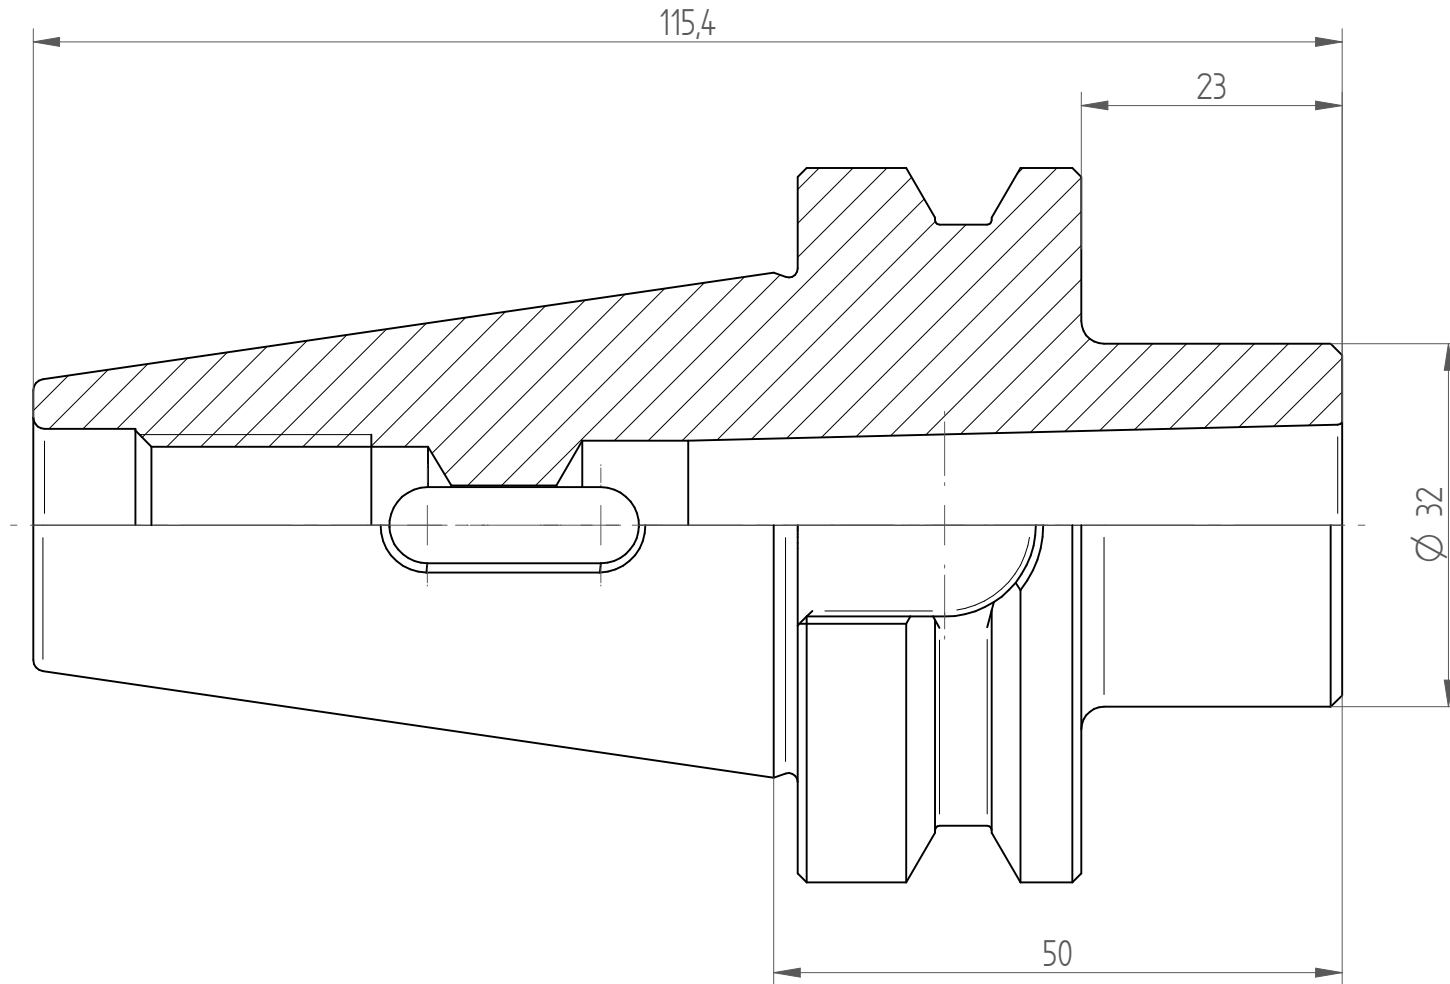

Swiss
Precision
Tools

REGO-FIX®

REGO-FIX AG
Obermattweg 60
4456 Tenniken / Switzerland

Phone +41 61 976 14 66
Fax +41 61 976 14 14
www.rego-fix.com

This is a non-controlled copy. All information given herein is subject to change without notice

The information given herein has been carefully checked and is believed to be correct. REGO-FIX, however, assumes no responsibility or liability for any errors, inaccuracies or omissions that may appear in this drawing

This document is subject to copyright laws. No part of this document may be reproduced or transmitted in any form or any means, electronic or mechanic, for any purpose, without the express written permission of REGO-FIX

Type : BT40_MK2x050
Part No. : 214080210
Date : 09.01.2015
Scale : 1.5:1